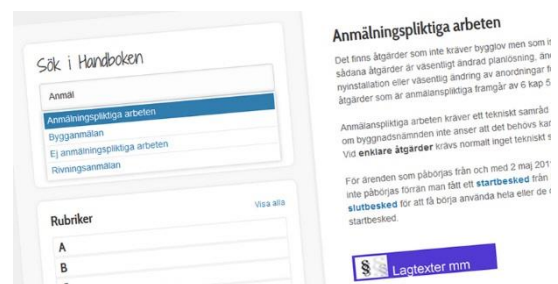

BygglövsGuiden:

- ✓ En interaktiv webbaserad tjänst som har utvecklats för att möta de ökande kraven på förvaltningarna att vara tillgängliga, ge en god service samt att underlätta för medborgarna.
- ✓ Erbjuds i en version som utgår från er kommuns specifika förutsättningar och den uppfattas som kommunens egen produkt.
- ✓ Läggd in på kommunens hemsida genom att en länk till vår server placeras där. Det är allt som behövs.

Det enklaste sättet att söka bygglov!

Idag förväntar sig medborgarna att få hjälp med sina ärenden via nätet. Tack vare den intelligenta lotsen i BygglövsGuiden kan de göra rätt - från början!

En komplett lösning!

- ✓ Enkelt - för förvaltning och sökande
- ✓ Bättre service - dygnet runt
- ✓ Minskad belastning på handläggarna

Handboken

Innehåller förklaringar till det mesta som en bygglovssökande kommer i kontakt med och bör veta. Genom denna möjlighet till självservice avlastas handläggarna rutinfrågor.

Handboken innehåller även detaljerad information om lagstiftningen och kan därför användas som uppslagsverk av kommunens handläggare. Det leder till ökad samsyn och nyanställda har direkt tillgång till all nödvändig kunskap.